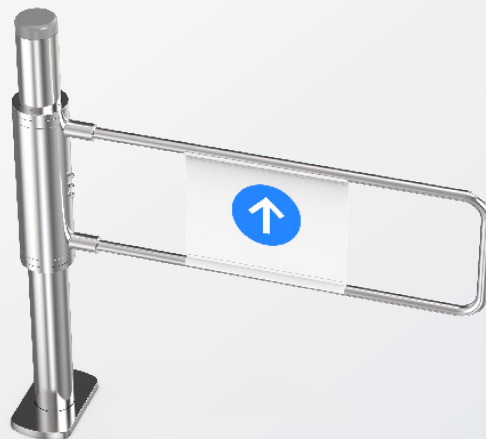

ID Garde-corps SYSTEMES

SANS VERRE

500mm

1000mm

DONNÉES TECHNIQUES

SPÉCIFICATIONS

Dimensions du garde-corps	500 x 63 x 1000mm (L x B x H) 1000 x 63 x 1000mm
Matériau	Acier inoxydable (304)
Installation	Montage au sol
Environnement de travail	Utilisation en intérieur / extérieur

ID Garde-corps SYSTÈMES

AVEC VERRE

500mm

1000mm

DONNÉES TECHNIQUES

SPÉCIFICATIONS

Dimensions du garde-corps	500 x 63 x 1000mm (L x B x H) 1000 x 63 x 1000mm
Matériau	Acier inoxydable (304) + Verre trempé (ESG)
Installation	Montage au sol
Environnement de travail	Utilisation en intérieur / extérieur

ID Garde-corps

PORTE D'URGENCE MÉCANIQUE

PORTE DE SECOURS MÉCANIQUE

DIMENSIONS

DONNÉES TECHNIQUES

SPÉCIFICATIONS

Dimensions du garde-corps	989 x 89 x 1010mm (L x B x H)
Matériau	Acier inoxydable (304)
Largeur de passage	900mm
Environnement de travail	Utilisation en intérieur / extérieur