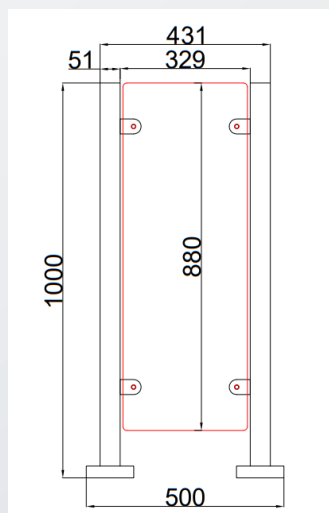

ID Garde-corps SYSTEMES

SANS VERRE

500mm

1000mm

DONNÉES TECHNIQUES

SPÉCIFICATIONS

Dimensions du garde-corps	500 x 63 x 1000mm (L x B x H) 1000 x 63 x 1000mm
Matériau	Acier inoxydable (304)
Installation	Montage au sol
Environnement de travail	Utilisation en intérieur / extérieur

ID Garde-corps SYSTÈMES

AVEC VERRE

500mm

1000mm

DONNÉES TECHNIQUES

SPÉCIFICATIONS

Dimensions du garde-corps	500 x 63 x 1000mm (L x B x H) 1000 x 63 x 1000mm
Matériau	Acier inoxydable (304) + Verre trempé (ESG)
Installation	Montage au sol
Environnement de travail	Utilisation en intérieur / extérieur

ID Garde-corps

PORTE D'URGENCE MÉCANIQUE

PORTE DE SECOURS MÉCANIQUE

DIMENSIONS

DONNÉES TECHNIQUES

SPÉCIFICATIONS

Dimensions du garde-corps	989 x 89 x 1010mm (L x B x H)
Matériau	Acier inoxydable (304)
Largeur de passage	900mm
Environnement de travail	Utilisation en intérieur / extérieur