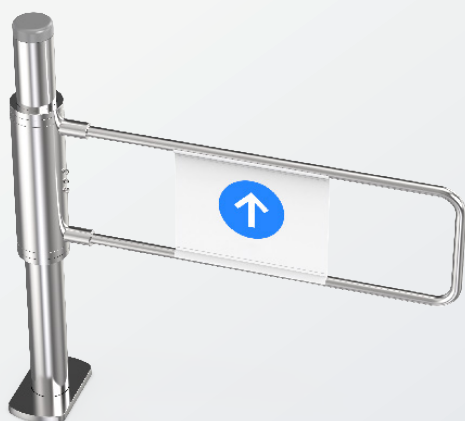

ID Garde-corps SYSTEMES

SANS VERRE

500mm

1000mm

DONNÉES TECHNIQUES

SPÉCIFICATIONS

Dimensions du garde-corps	500 x 63 x 1000mm (L x B x H) 1000 x 63 x 1000mm
Matériau	Acier inoxydable (304)
Installation	Montage au sol
Environnement de travail	Utilisation en intérieur / extérieur

ID Garde-corps SYSTÈMES

AVEC VERRE

500mm

1000mm

DONNÉES TECHNIQUES

SPÉCIFICATIONS

Dimensions du garde-corps	500 x 63 x 1000mm (L x B x H) 1000 x 63 x 1000mm
Matériau	Acier inoxydable (304) + Verre trempé (ESG)
Installation	Montage au sol
Environnement de travail	Utilisation en intérieur / extérieur

ID Garde-corps

PORTE D'URGENCE MÉCANIQUE

PORTE DE SECOURS MÉCANIQUE

DIMENSIONS

DONNÉES TECHNIQUES

SPÉCIFICATIONS

Dimensions du garde-corps	989 x 89 x 1010mm (L x B x H)
Matériau	Acier inoxydable (304)
Largeur de passage	900mm
Environnement de travail	Utilisation en intérieur / extérieur