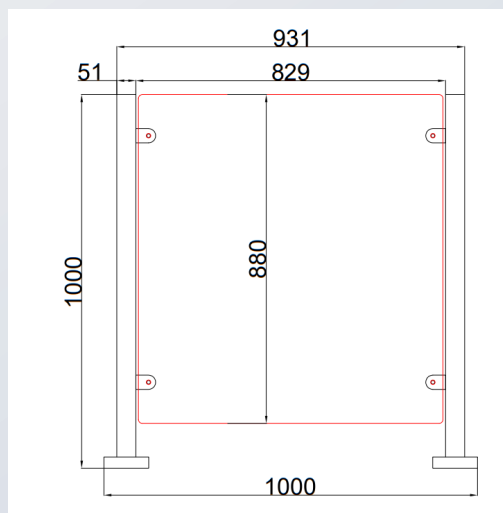

ID Garde-corps SYSTEMES

SANS VERRE

500mm

1000mm

DONNÉES TECHNIQUES

SPÉCIFICATIONS

Dimensions du garde-corps	500 x 63 x 1000mm (L x B x H) 1000 x 63 x 1000mm
Matériau	Acier inoxydable (304)
Installation	Montage au sol
Environnement de travail	Utilisation en intérieur / extérieur

ID Garde-corps SYSTÈMES

AVEC VERRE

500mm

1000mm

DONNÉES TECHNIQUES

SPÉCIFICATIONS

Dimensions du garde-corps	500 x 63 x 1000mm (L x B x H) 1000 x 63 x 1000mm
Matériau	Acier inoxydable (304) + Verre trempé (ESG)
Installation	Montage au sol
Environnement de travail	Utilisation en intérieur / extérieur

ID Garde-corps

PORTE D'URGENCE MÉCANIQUE

PORTE DE SECOURS MÉCANIQUE

DIMENSIONS

DONNÉES TECHNIQUES

SPÉCIFICATIONS

Dimensions du garde-corps	989 x 89 x 1010mm (L x B x H)
Matériau	Acier inoxydable (304)
Largeur de passage	900mm
Environnement de travail	Utilisation en intérieur / extérieur