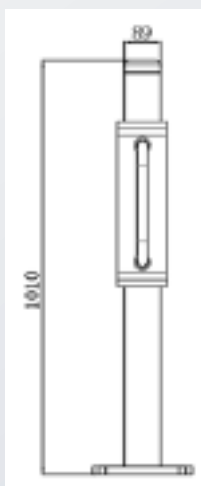

ID Garde-corps SYSTEMES

SANS VERRE

500mm

1000mm

DONNÉES TECHNIQUES

SPÉCIFICATIONS

Dimensions du garde-corps	500 x 63 x 1000mm (L x B x H) 1000 x 63 x 1000mm
Matériau	Acier inoxydable (304)
Installation	Montage au sol
Environnement de travail	Utilisation en intérieur / extérieur

ID Garde-corps SYSTÈMES

AVEC VERRE

500mm

1000mm

DONNÉES TECHNIQUES

SPÉCIFICATIONS

Dimensions du garde-corps	500 x 63 x 1000mm (L x B x H) 1000 x 63 x 1000mm
Matériau	Acier inoxydable (304) + Verre trempé (ESG)
Installation	Montage au sol
Environnement de travail	Utilisation en intérieur / extérieur

ID Garde-corps

PORTE D'URGENCE MÉCANIQUE

PORTE DE SECOURS MÉCANIQUE

DIMENSIONS

DONNÉES TECHNIQUES

SPÉCIFICATIONS

Dimensions du garde-corps	989 x 89 x 1010mm (L x B x H)
Matériau	Acier inoxydable (304)
Largeur de passage	900mm
Environnement de travail	Utilisation en intérieur / extérieur