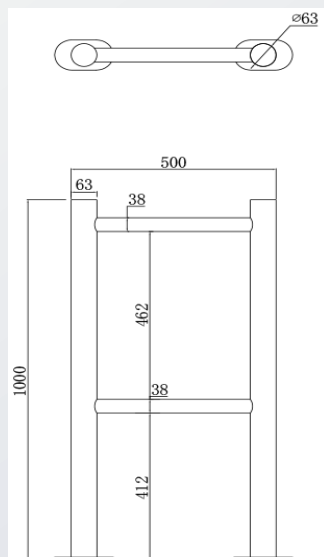

ID Garde-corps SYSTEMES

SANS VERRE

500mm

1000mm

DONNÉES TECHNIQUES

SPÉCIFICATIONS

Dimensions du garde-corps	500 x 63 x 1000mm (L x B x H) 1000 x 63 x 1000mm
Matériau	Acier inoxydable (304)
Installation	Montage au sol
Environnement de travail	Utilisation en intérieur / extérieur

ID Garde-corps SYSTÈMES

AVEC VERRE

500mm

1000mm

DONNÉES TECHNIQUES

SPÉCIFICATIONS

Dimensions du garde-corps	500 x 63 x 1000mm (L x B x H) 1000 x 63 x 1000mm
Matériau	Acier inoxydable (304) + Verre trempé (ESG)
Installation	Montage au sol
Environnement de travail	Utilisation en intérieur / extérieur

ID Garde-corps

PORTE D'URGENCE MÉCANIQUE

PORTE DE SECOURS MÉCANIQUE

DIMENSIONS

DONNÉES TECHNIQUES

SPÉCIFICATIONS

Dimensions du garde-corps	989 x 89 x 1010mm (L x B x H)
Matériau	Acier inoxydable (304)
Largeur de passage	900mm
Environnement de travail	Utilisation en intérieur / extérieur