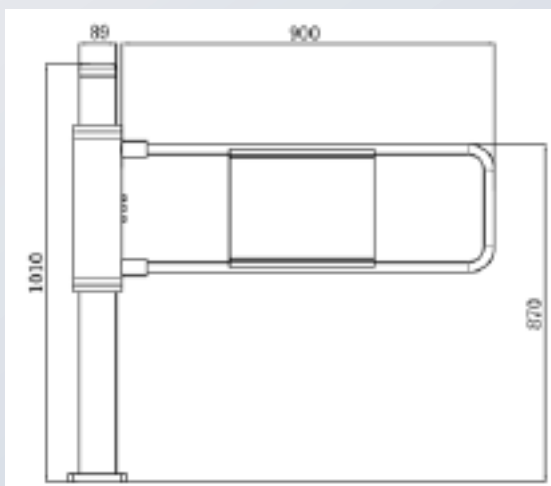

ID Garde-corps SYSTEMES

SANS VERRE

500mm

1000mm

DONNÉES TECHNIQUES

SPÉCIFICATIONS

Dimensions du garde-corps	500 x 63 x 1000mm (L x B x H) 1000 x 63 x 1000mm
Matériau	Acier inoxydable (304)
Installation	Montage au sol
Environnement de travail	Utilisation en intérieur / extérieur

ID Garde-corps SYSTÈMES

AVEC VERRE

500mm

1000mm

DONNÉES TECHNIQUES

SPÉCIFICATIONS

Dimensions du garde-corps	500 x 63 x 1000mm (L x B x H) 1000 x 63 x 1000mm
Matériau	Acier inoxydable (304) + Verre trempé (ESG)
Installation	Montage au sol
Environnement de travail	Utilisation en intérieur / extérieur

ID Garde-corps

PORTE D'URGENCE MÉCANIQUE

PORTE DE SECOURS MÉCANIQUE

DIMENSIONS

DONNÉES TECHNIQUES

SPÉCIFICATIONS

Dimensions du garde-corps	989 x 89 x 1010mm (L x B x H)
Matériau	Acier inoxydable (304)
Largeur de passage	900mm
Environnement de travail	Utilisation en intérieur / extérieur