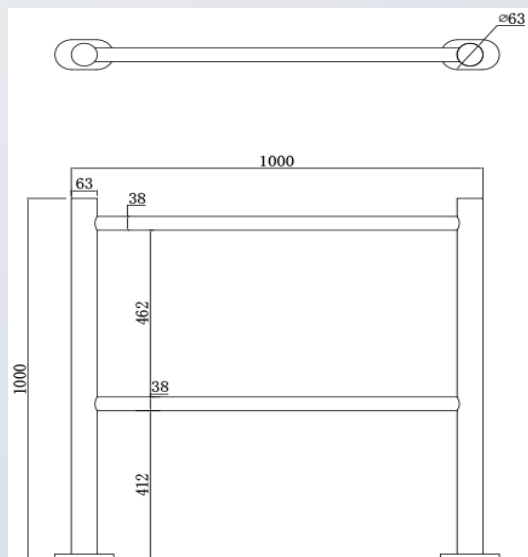

ID Garde-corps SYSTEMES

SANS VERRE

500mm

1000mm

DONNÉES TECHNIQUES

SPÉCIFICATIONS

Dimensions du garde-corps	500 x 63 x 1000mm (L x B x H) 1000 x 63 x 1000mm
Matériau	Acier inoxydable (304)
Installation	Montage au sol
Environnement de travail	Utilisation en intérieur / extérieur

ID Garde-corps SYSTÈMES

AVEC VERRE

500mm

1000mm

DONNÉES TECHNIQUES

SPÉCIFICATIONS

Dimensions du garde-corps	500 x 63 x 1000mm (L x B x H) 1000 x 63 x 1000mm
Matériau	Acier inoxydable (304) + Verre trempé (ESG)
Installation	Montage au sol
Environnement de travail	Utilisation en intérieur / extérieur

ID Garde-corps

PORTE D'URGENCE MÉCANIQUE

PORTE DE SECOURS MÉCANIQUE

DIMENSIONS

DONNÉES TECHNIQUES

SPÉCIFICATIONS

Dimensions du garde-corps	989 x 89 x 1010mm (L x B x H)
Matériau	Acier inoxydable (304)
Largeur de passage	900mm
Environnement de travail	Utilisation en intérieur / extérieur