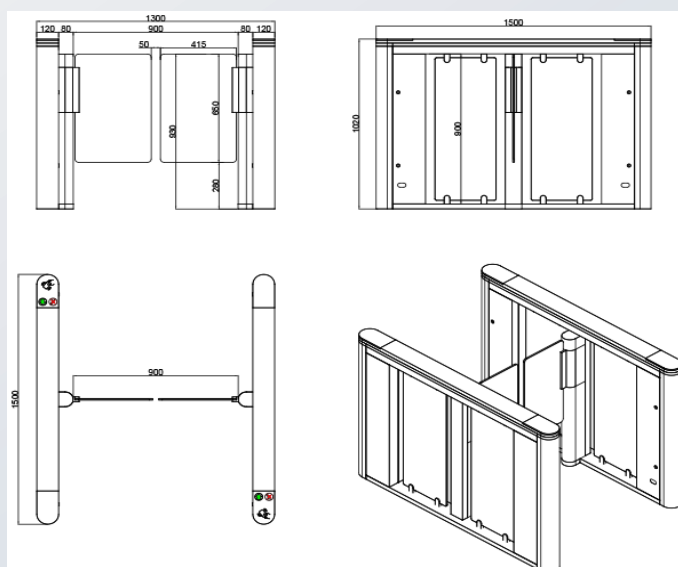

## DESCRIPTION DU PRODUIT

Le Speed Gate ID GATE 8700 est une solution polyvalente de contrôle d'accès, adaptée à une large gamme d'applications. Dans les salles de sport, les spas et les centres de santé, le ID GATE 8700 peut être utilisé pour restreindre l'accès et améliorer la sécurité.

Grâce à sa technologie innovante, le ID GATE 8700 permet un traitement rapide et un contrôle d'accès aux zones protégées, créant ainsi un environnement sécurisé pour les visiteurs et le personnel autorisé.

## DIMENSIONS