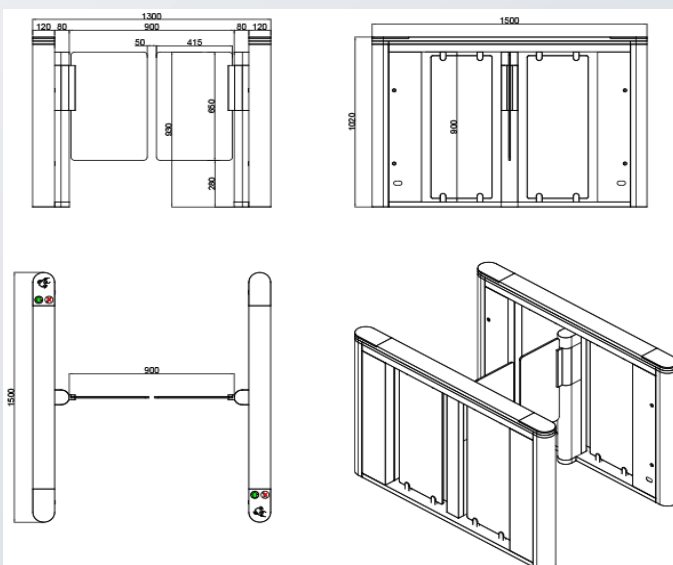

Speed Gate

ID GATE 8700

DESCRIPTION DU PRODUIT

Le Speed Gate ID GATE 8700 est une solution polyvalente de contrôle d'accès, adaptée à une large gamme d'applications. Dans les salles de sport, les spas et les centres de santé, le ID GATE 8700 peut être utilisé pour restreindre l'accès et améliorer la sécurité.

Grâce à sa technologie innovante, le ID GATE 8700 permet un traitement rapide et un contrôle d'accès aux zones protégées, créant ainsi un environnement sécurisé pour les visiteurs et le personnel autorisé.

DIMENSIONS

POINTS FORT

- Performance durable, haute fiabilité opérationnelle et réaction rapide
- Fonction de réinitialisation automatique
- Porte battante qui s'ouvre automatiquement en cas d'urgence (par exemple, en cas de panne de courant ou d'alarme incendie)
- Garantir un passage libre
- Affichage LED intégré indiquant la direction du passage
- Capteurs infrarouges intégrés pour les fonctions d'alarme
- Vitesse d'ouverture et de fermeture rapide de 0,2 seconde
- Garantie de 3 ans

DIMENSIONS

DIMENSIONS

Verre	Norme:
	<ul style="list-style-type: none">• 300x650 mm (600mm Largeur de passage; 950mm Hauteur)• 425x650 mm (900 - 1200mm Largeur de passage; 950mm Hauteur)• 300x1000 mm (650mm Largeur de passage; 1300mm Hauteur)• 425x1000 mm (900mm Largeur de passage; 1300mm Hauteur)
	Plexiglas sur demande